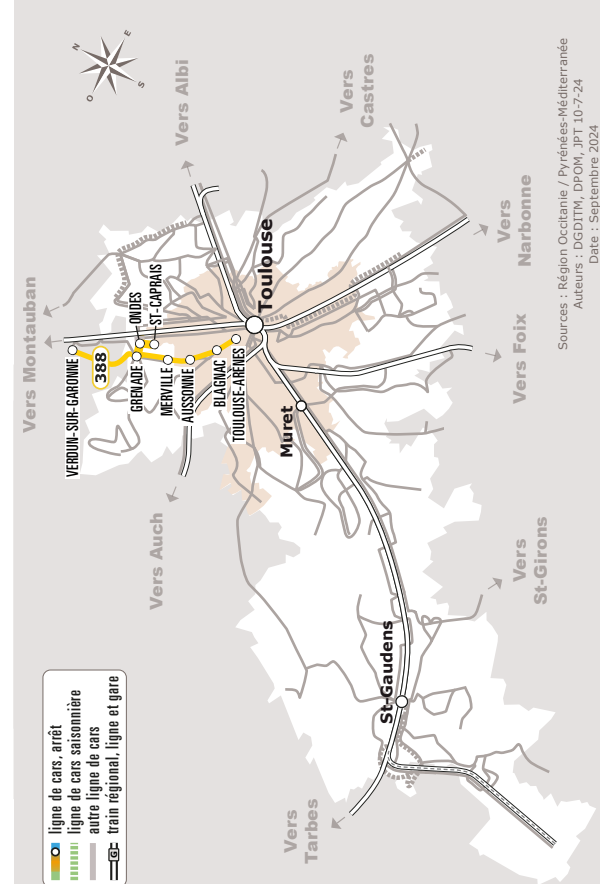

Tous les véhicules de cette ligne sont accessibles aux personnes en fauteuil roulant

Les horaires sont donnés à titre indicatif. Se présenter à l'arrêt 5 minutes avant l'horaire du car.

⁽¹⁾ Cet arrêt est un arrêt de dépose qui est desservi à la demande

⁽²⁾ Correspondance possible avec les lignes 30, 71 et T1 de Tisséo

⁽³⁾ Correspondance possible avec la ligne Linéo 2 de Tisséo

Possibilité de correspondance à cet arrêt avec la ligne 849 en provenance de Beaumont-de-Lomagne