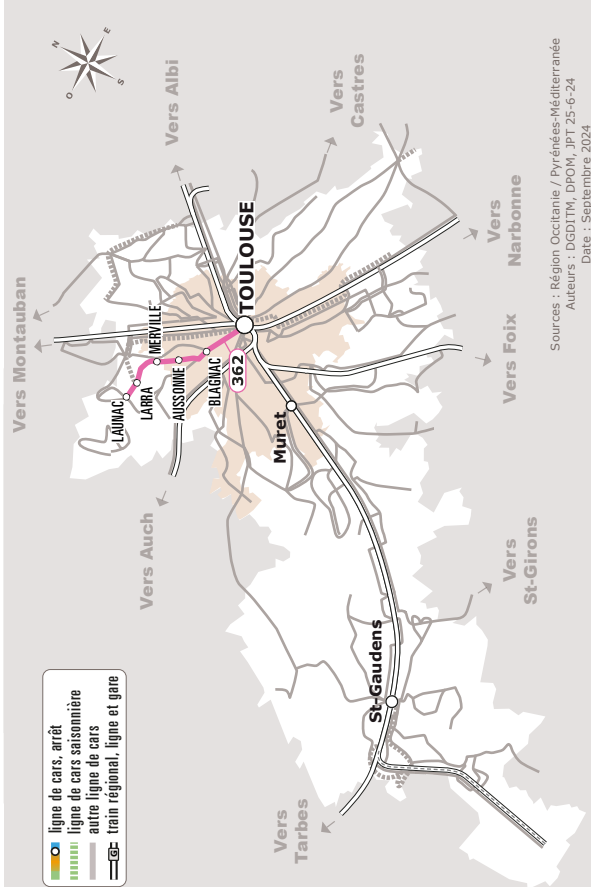

Tous les véhicules de cette ligne sont accessibles aux personnes en fauteuil roulant

Les horaires sont donnés à titre indicatif. Se présenter à l'arrêt 5 minutes avant l'horaire du car.

⁽¹⁾ Cet arrêt est un arrêt de dépose qui est desservi à la demande

⁽²⁾ Correspondance possible avec les lignes 30, 71 et T1 de Tisséo

⁽³⁾ Correspondance possible avec la ligne Linéo 2 de Tisséo