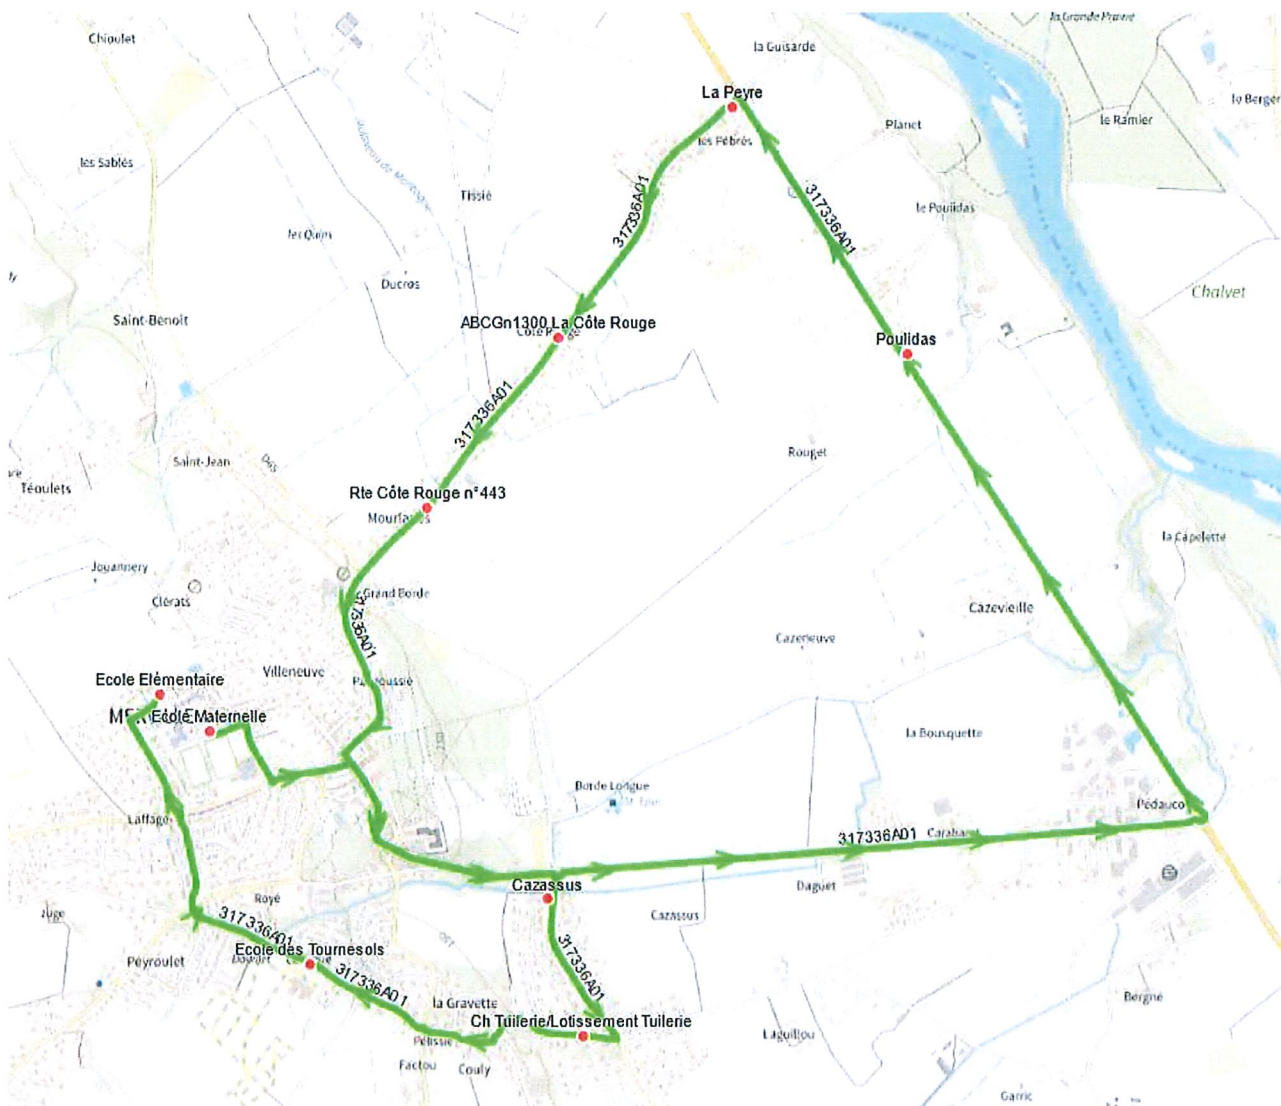

317336 - MERVILLE-ECOLES DE MERVILLE

Validité à partir du 11/09/2023

ALLER

Itinéraires		317336A01
Km en charge (Calculé)		12,3
Commune	Point d'arrêt	ImMjv--
MERVILLE	Ecole Maternelle	08:18 ^A
	Pouldidas	08:25
	La Peyre	08:26
	ABC G ⁿ 1300 La Côte Rouge	08:28
	Rte Côte Rouge n°443	08:29
	Cazassus	08:34
	Ch Tuilerie/Lotissement Tuilerie	08:36
	Ecole des Tournesols	08:40
	Ecole Elémentaire	08:50 ^A

Transporteur

TRANSDEV OCCITANIE OUEST

Nota

A : Accompagnant

317336 - MERVILLE-ECOLES DE MERVILLE

Validité à partir du 11/09/2023

RETOUR

Itinéraires		317336R01	317336R01
Km en charge (Calculé)		14,2	14,2
Commune	Point d'arrêt	--M----	lm-jv--
MERVILLE	Ecole Elémentaire	12:10 ^A	17:10 ^A
	Ecole des Tournesols	12:20	17:20
	Poulidas	12:28	17:28
	La Peyre	12:29	17:29
	ABCGn1300 La Côte Rouge	12:31	17:31
	Rte Côte Rouge n°443	12:32	17:32
	Cazassus	12:37	17:37
	Ch Tuilerie/Lotissement Tuilerie	12:39	17:39
	Ecole Maternelle	12:47 ^A	17:47 ^A

Transporteur

TRANSDEV OCCITANIE OUEST

Nota

A : Accompagnant