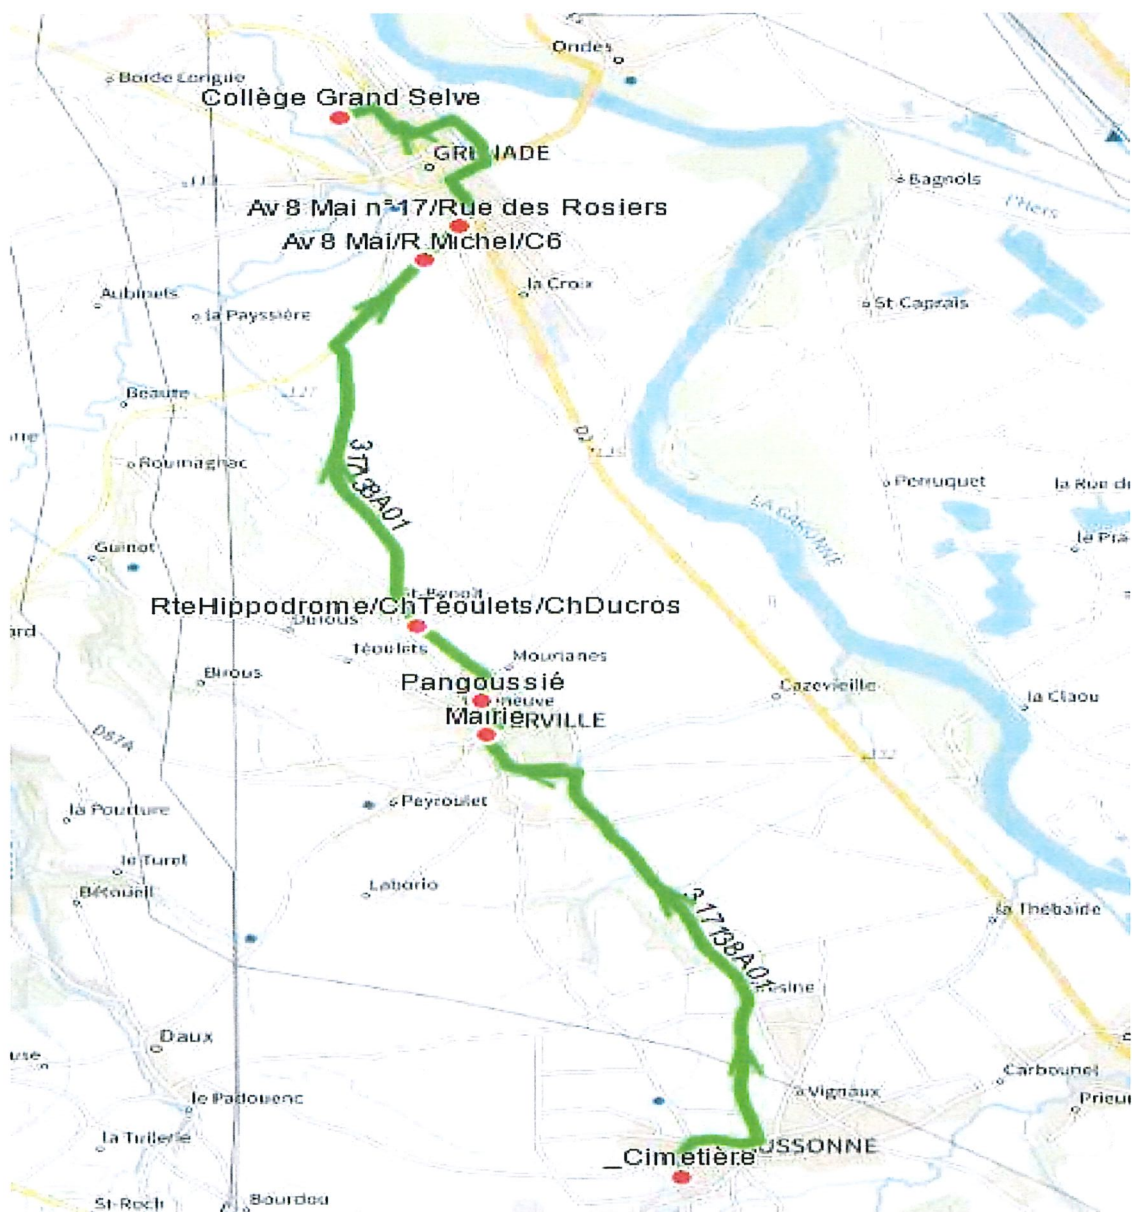

317138 - AUSSONNE-COLLEGE GRENADE

Validité à partir du 01/08/2023

ALLER

Itinéraires		317138A01
Km en charge (Calculé)		14,1
Commune	Point d'arrêt	ImMjv--
AUSSONNE	_Cimetière	07:10
MERVILLE	Mairie	07:20
	Pangoussié	07:24
	RteHippodrome/ChTéoulets/ChDucros	07:25
GRENADE	Av 8 Mai/R Michel/C6	07:33
	Av 8 Mai n°17/Rue des Rosiers	07:35
	Collège Grand Selve	07:40

Transporteur

CARS GERS GARONNE

317138 - AUSSONNE-COLLEGE GRENADE

Validité à partir du 01/08/2023

RETOUR

Itinéraires		317138R01	317138R01
Km en charge (Calculé)		14,0	14,0
Commune	Point d'arrêt	--M----	Im-jv--
GRENADE	Collège Grand Selve	12:30	16:40
	Av 8 Mai n°17/Rue des Rosiers	12:33	16:43
	Av 8 Mai/R Michel/C6	12:34	16:44
MERVILLE	RteHippodrome/ChTéoulets/ChDucros	12:40	16:50
	Pangoussié	12:42	16:52
	Mairie	12:43	16:53
AUSSONNE	Cimetière	12:50	17:00

Transporteur

CARS GERS GARONNE