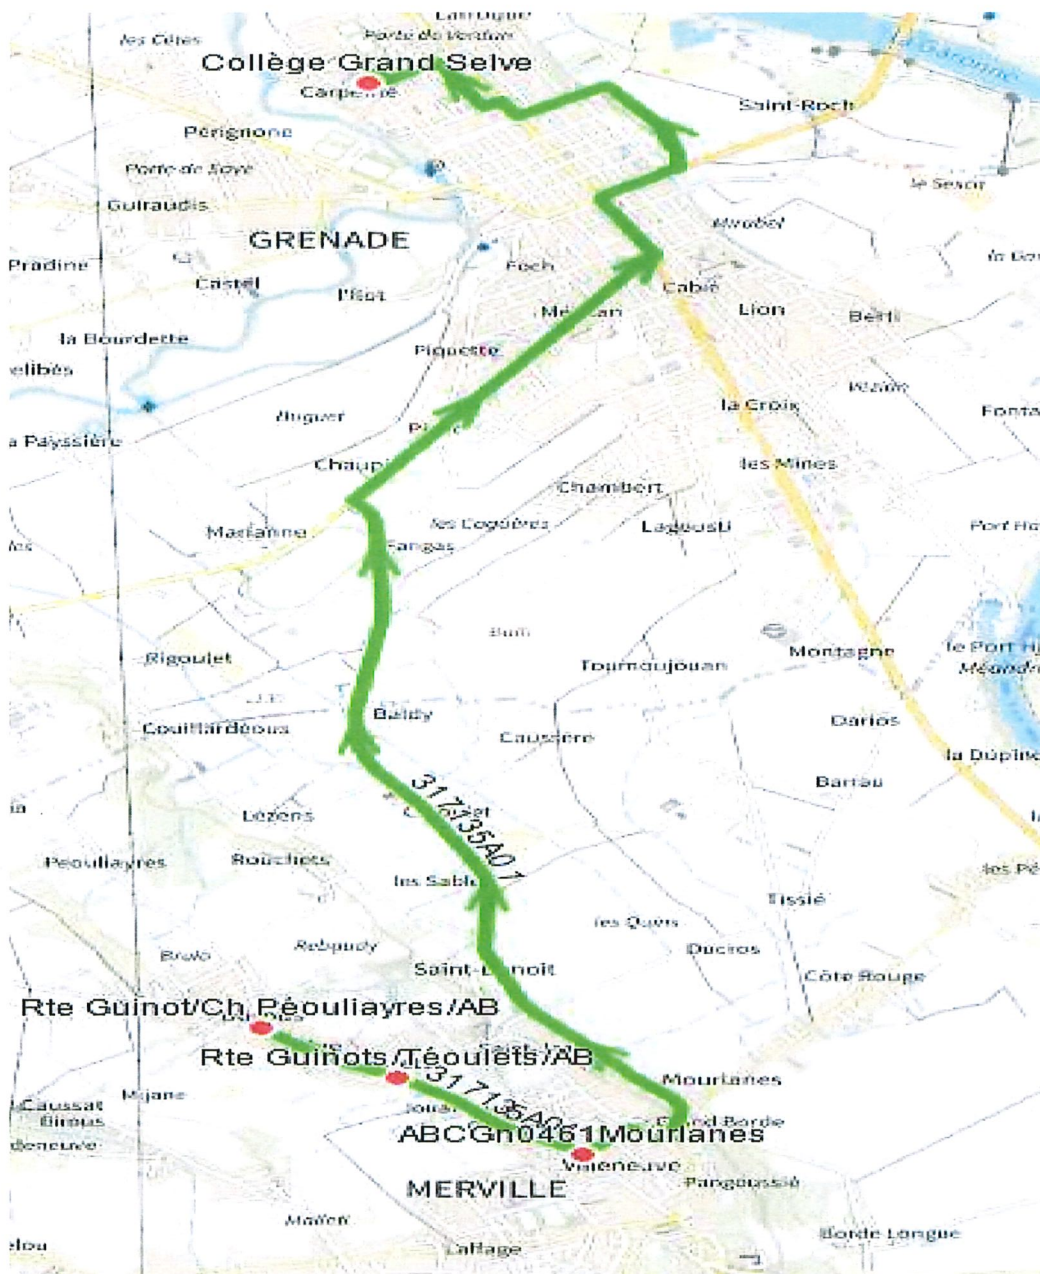

317135 - MERVILLE-COLLEGE DE GRENADE

Validité à partir du 02/11/2022

ALLER

Itinéraires		317135A01
Km en charge (Calculé)		9,4
Commune	Point d'arrêt	ImMjv--
MERVILLE	Rte Guinot/Ch Péouliayres/AB	07:31
	Rte Guinots/Téoulets/AB	07:33
	ABCGn0461Mourlanes	07:35
GRENADE	Collège Grand Selve	07:50

Transporteur
CHABANON

317135 - MERVILLE-COLLEGE DE GRENADE

Validité à partir du 02/11/2022

RETOUR

		Itinéraires 317135R01 317135R01	
		Km en charge (Calculé)	
Commune	Point d'arrêt	--M----	Im-jv--
GRENADE	Collège Grand Selve	12:05	16:40
MERVILLE	ABCGn0461Mourlanes	12:20	16:55
	Rte Guinots/Téoulets/AB	12:21	16:56
	Rte Guinot/Ch Péouliayres/AB	12:23	16:58

Transporteur
CHABANON