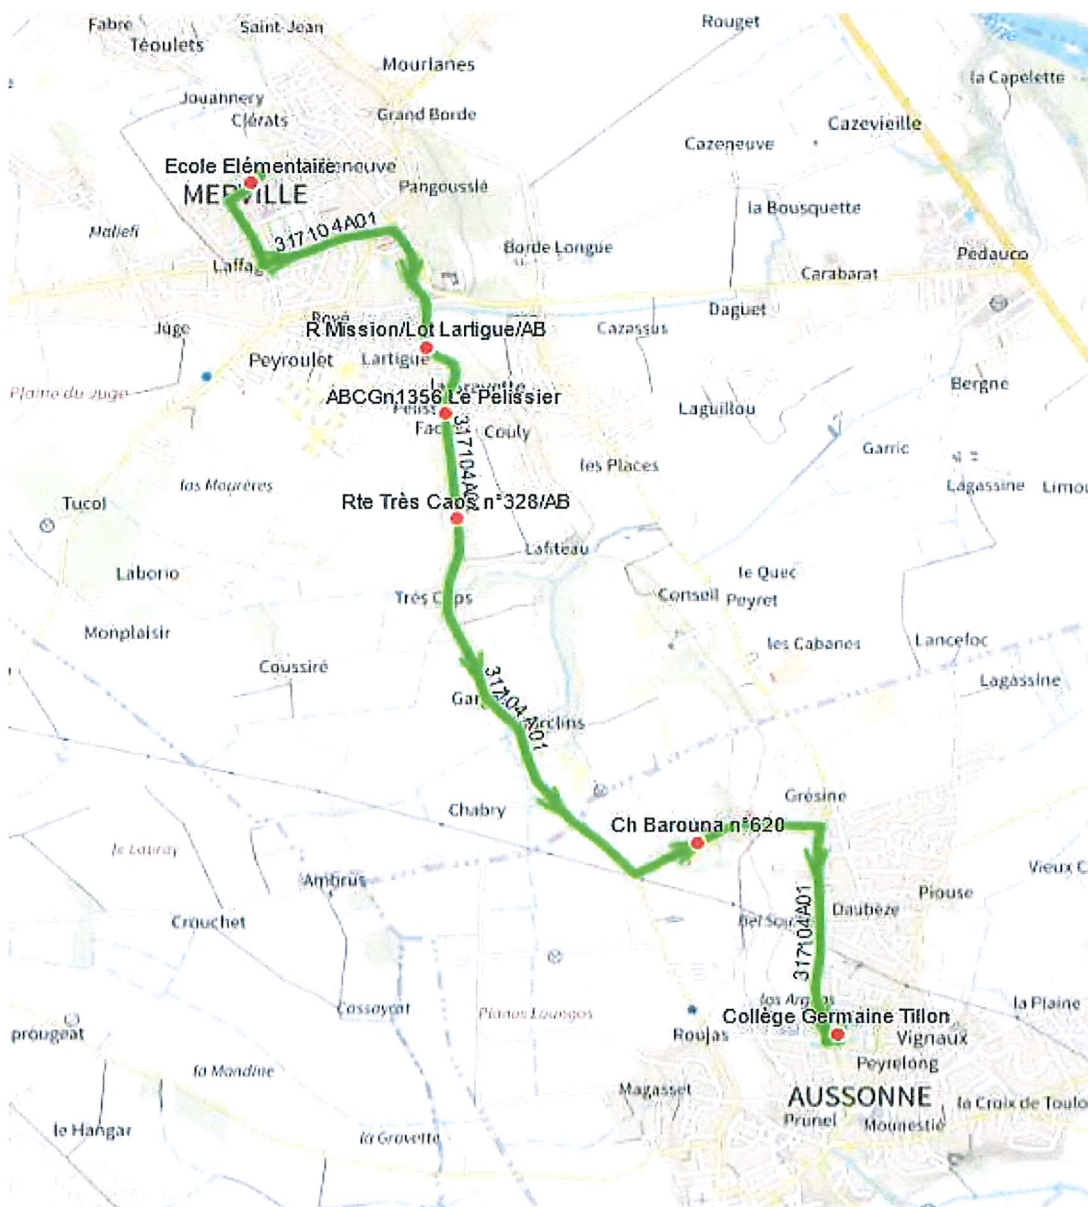

317104 - MERVILLE-COLLEGE AUSSONNE

Validité à partir du 06/09/2023

ALLER

Itinéraires		317104A01
Km en charge (Calculé)		6,6
Commune	Point d'arrêt	ImMjv--
MERVILLE	Ecole Elémentaire	08:03
	R Mission/Lot Lartigue/AB	08:07
	ABCGn1356 Le Pelissier	08:08
	Rte Très Caps n°328/AB	08:11
AUSSONNE	Ch Barouna n°620	08:15
	Collège Germaine Tillon	08:20

Transporteur

AUTOCARS CHAUCHARD (RIEUPEYROUX)

317104 - MERVILLE-COLLEGE AUSSONNE

Validité à partir du 06/09/2023

RETOUR

Itinéraires		317104R01	317104R01
Km en charge (Calculé)		7,3	7,3
Commune	Point d'arrêt	--M----	Im-jv--
AUSSONNE	Collège Germaine Tillon	13:20	17:10
	Ch Barouna n°620	13:25	17:15
MERVILLE	Rte Très Caps n°328/AB	13:30	17:18
	ABCGn1356 Le Pelissier	13:32	17:19
	R Mission/Lot Lartigue/AB	13:34	17:20
	Ecole Élémentaire	13:38	17:27

Transporteur
AUTOCARS CHAUCHARD (RIEUPEYROUX)