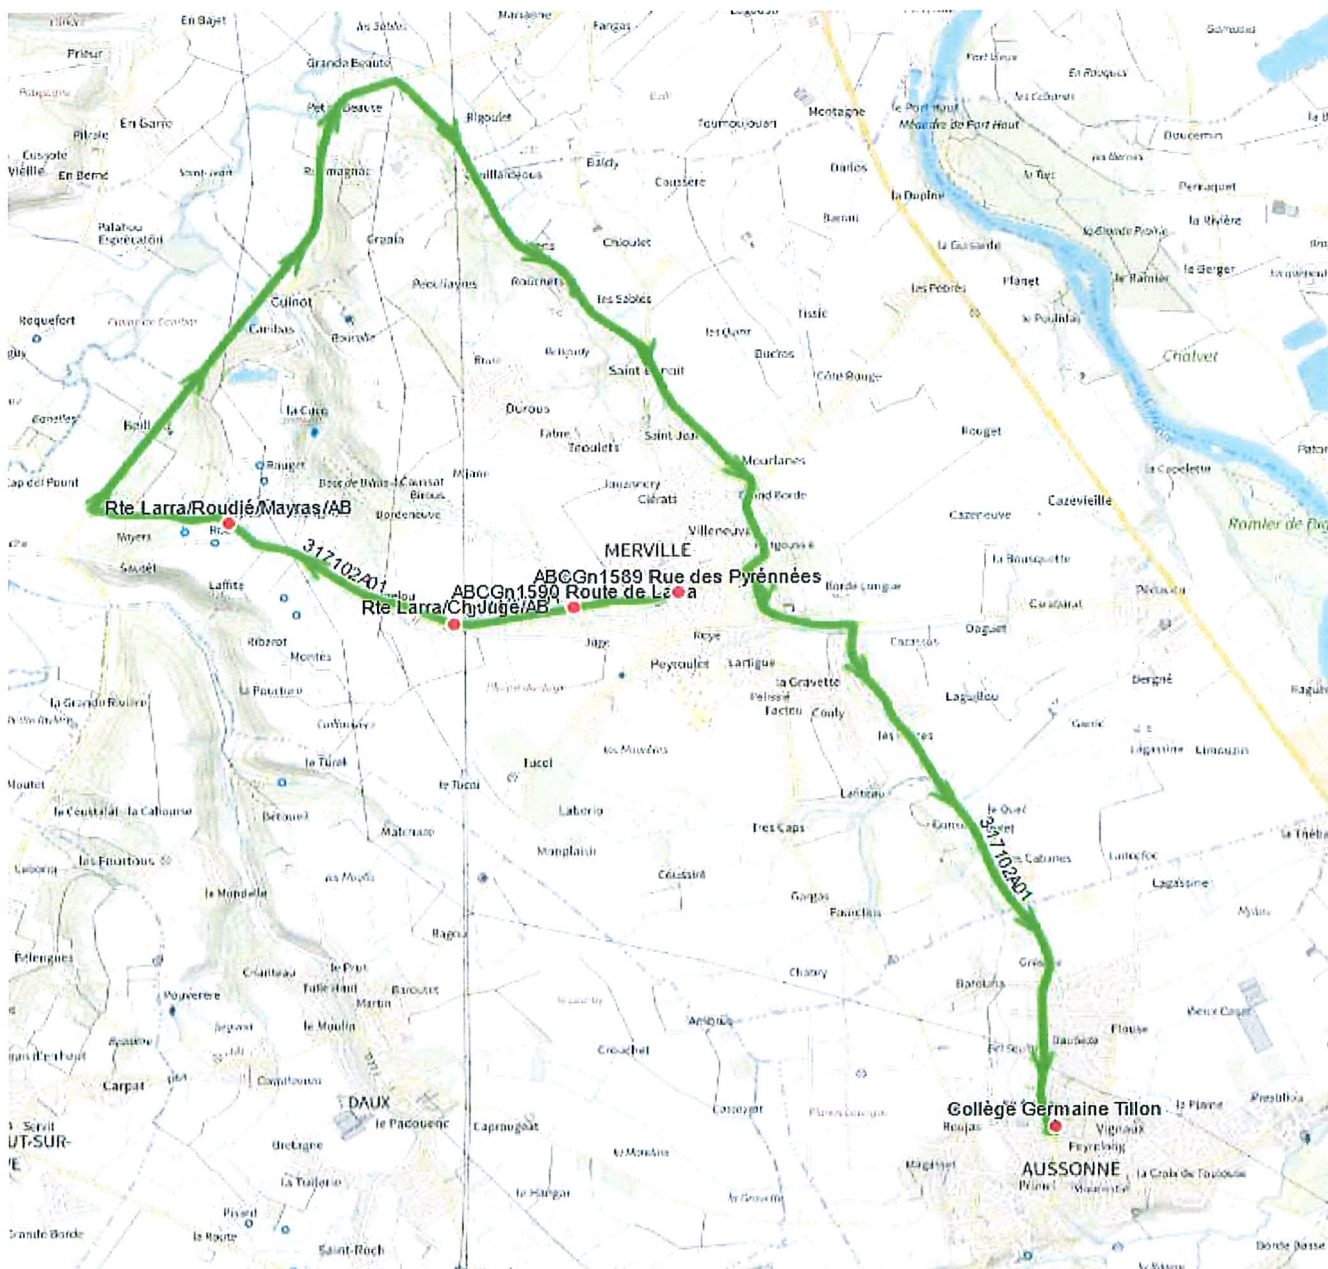

317102 - MERVILLE-COLLEGE AUSSONNE

Validité à partir du 15/08/2023

ALLER

Itinéraires		317102A01
Km en charge (Calculé)		16,4
Commune	Point d'arrêt	ImMjv--
MERVILLE	ABCGn1589 Rue des Pyrénées	07:55
	ABCGn1590 Route de Larra	07:57
	Rte Larra/Ch Juge/AB	07:59
	Rte Larra/Roudié/Mayras/AB	08:05
AUSSONNE	Collège Germaine Tillon	08:20

Transporteur

LES VOYAGES DUCLOS

317102 - MERVILLE-COLLEGE AUSSONNE

Validité à partir du 15/08/2023

RETOUR

Itinéraires		317102R0	317102R01
Km en charge (Calculé)		8,1	8,1
Commune	Point d'arrêt	--M----	Im-jv--
AUSSONNE	Collège Germaine Tillon	13:20	17:20
MERVILLE	ABCGn1589 Rue des Pyrénées	13:30	17:35
	ABCGn1590 Route de Larra	13:32	17:37
	Rte Larra/Ch Juge/AB	13:34	17:39
	Rte Larra/Roudié/Mayras/AB	13:40	17:45

Transporteur

LES VOYAGES DUCLOS