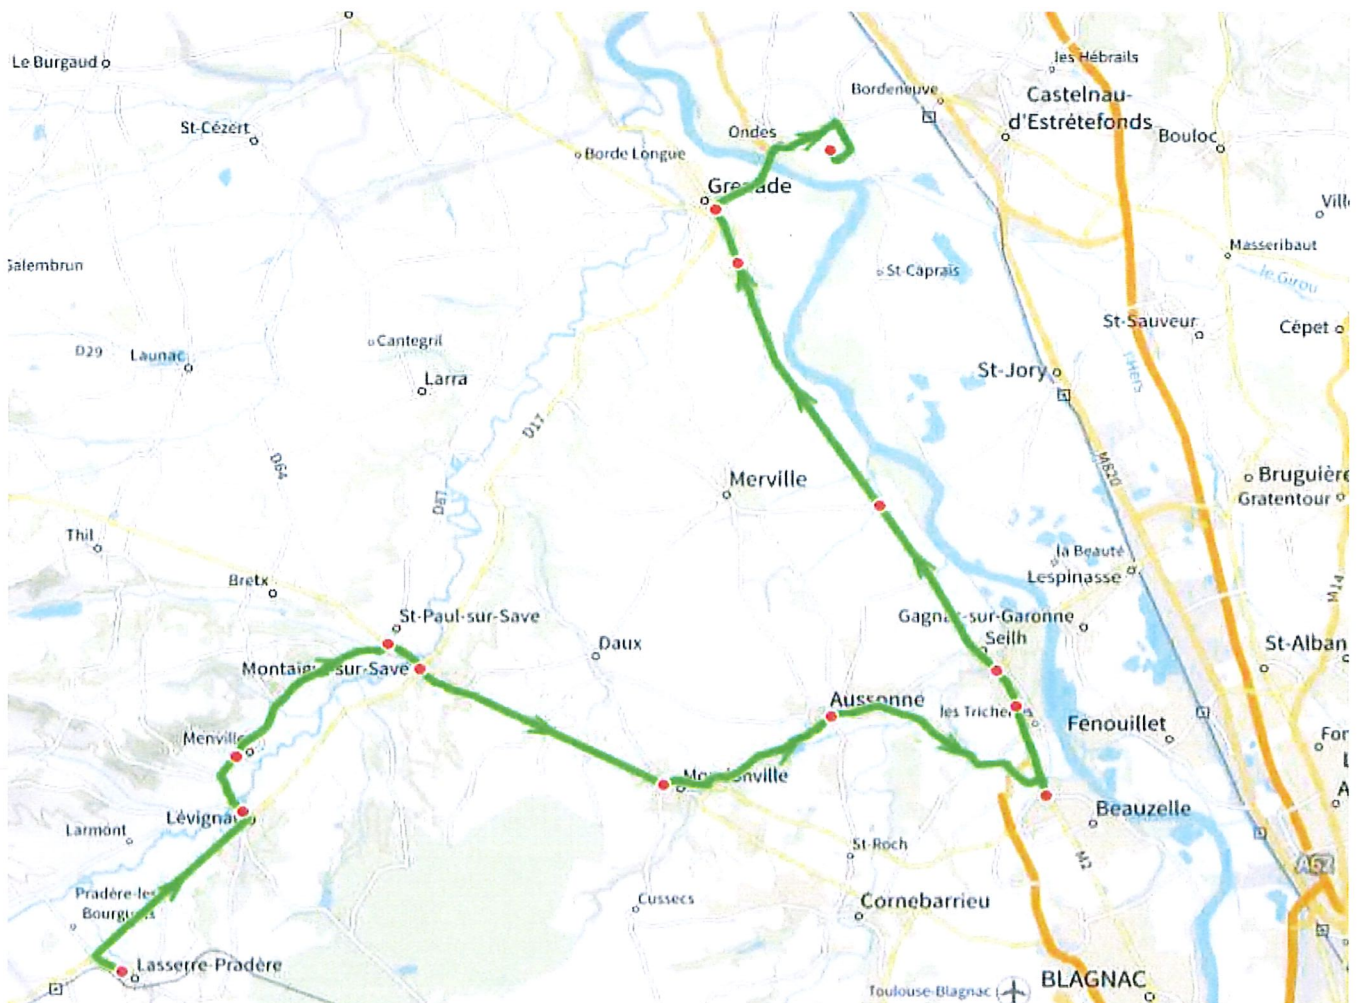

317002 - LASSERRE-LYCEE AGRICOLE ONDES

Validité à partir du 01/08/2023

ALLER

Itinéraires		317002A01
Km en charge (Calculé)		40,8
Commune	Point d'arrêt	ImMjv--
LASSERRE-PRADERE	Mairie-Écoles	06:33 ^A
LEVIGNAC	Place du Moulin	06:40
MENVILLE	Montlezun	06:42
SAINT-PAUL-SUR-SAVE	Le Château	06:48
MONTAIGUT-SUR-SAVE	Avenue de Toulouse	06:50
MONDONVILLE	ABCGn1496 Le Taillandier	07:00
AUSSONNE	République	07:05
BEAUZELLE	Centre Commercial	07:20
SEILH	Golf	07:24
	L'Aussonnelle	07:26
MERVILLE	Pedauco	07:30
GRENADE	Saint-Sulpice	07:35
	Mairie	07:37
ONDES	Lepa Parking	07:50

Transporteur

VERDIE AUTOCARS (DREMIL)

Nota

A : Départ 7h40 le lundi matin arrivée 8h50 au lycée (horaires de passage + 1h05)

317002 - LASSERRE-LYCEE AGRICOLE ONDES

Validité à partir du 01/08/2023

RETOUR

		Itinéraires 317002R03 317002R01	
		Km en charge (Calculé)	
Commune	Point d'arrêt	--M----	Im-jv--
ONDES	Lepa Parking	13:00	17:35
GRENADE	Mairie	13:06	17:40
	Saint-Sulpice	13:10	17:42
MERVILLE	Pedauco	13:15	17:45
SEILH	L'Aussonnelle	13:19	17:47
	Golf	13:21	17:49
BEAUZELLE	Centre Commercial	13:23	17:51
AUSSONNE	République	13:32	18:00
MONDONVILLE	ABC Gn1496 Le Taillandier	13:37	18:10
MONTAIGUT-SUR-SAVE	Avenue de Toulouse	13:43	18:13
SAINTE-PAUL-SUR-SAVE	Le Château	13:44	18:20
MENVILLE	Montlezun	13:48	18:25
LEVIGNAC	Place du Moulin	13:50	18:28
LASSERRE-PRADERE	Mairie-Écoles	13:57	18:35

Transporteur

VERDIE AUTOCARS (DREMIL)