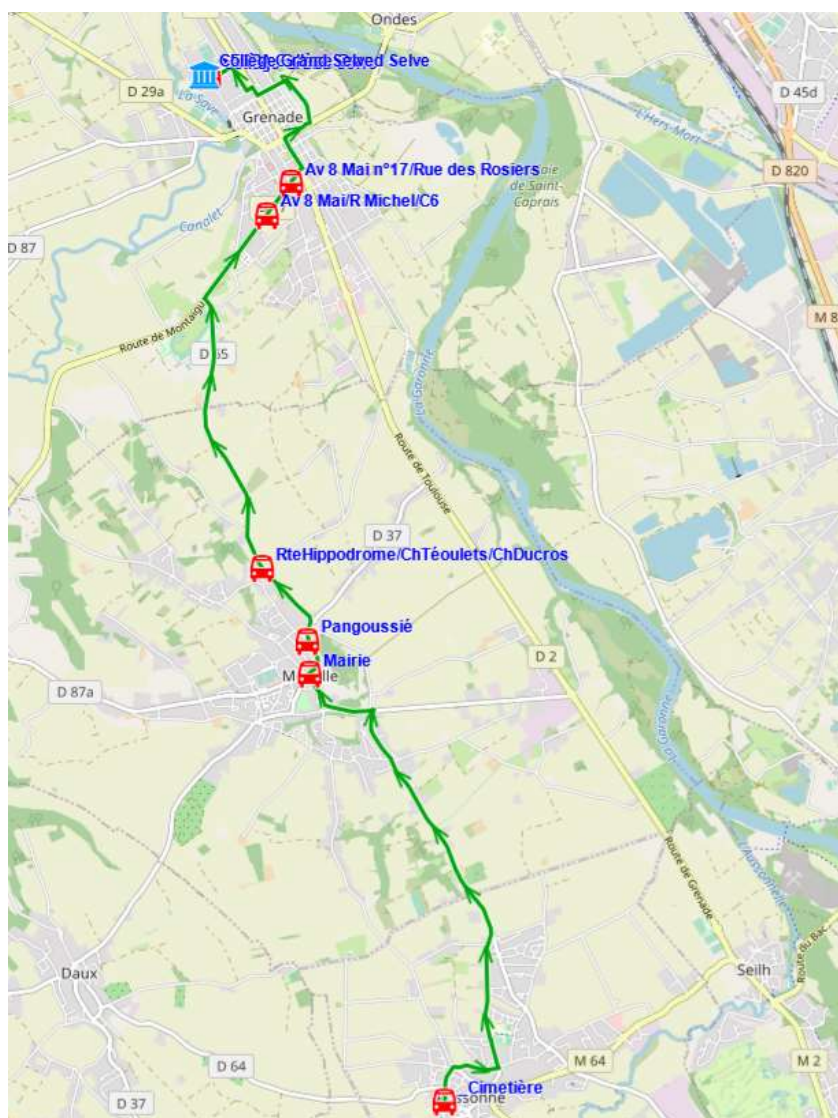

Fiche Horaire

Ligne : S7138 - AUSSONNE-COLLEGE GRENADE

Validité à partir du 01/08/2023

Scol Course : Oui

Commune	Point d'arrêt	Itinéraires Km en charge	S7138A01 14,1 Immjv---
AUSSONNE	_Cimetière		07:10
MERVILLE	Mairie		07:20
	Pangoussié		07:24
	RteHippodrome/ChTéoulets/ChDucros		07:25
GRENADE	Av 8 Mai/R Michel/C6		07:33
	Av 8 Mai n°17/Rue des Rosiers		07:35
	Collège Grand Selve		07:40

Transporteur

CARS GERS GARONNE

Fiche Horaire

Ligne : S7138 - AUSSONNE-COLLEGE GRENADE

Validité à partir du 01/08/2023

Commune	Point d'arrêt	Scol Course :	Oui	Oui
		Itinéraires Km en charge	S7138R01 13,99	S7138R01 13,99
GRENADE	Collège Grand Selve		12:30	16:40
	Av 8 Mai n°17/Rue des Rosiers		12:33	16:43
	Av 8 Mai/R Michel/C6		12:34	16:44
MERVILLE	RteHippodrome/ChTéoulets/ChDucros		12:40	16:50
	Pangoussié		12:42	16:52
	Mairie		12:43	16:53
AUSSONNE	Cimetière		12:50	17:00

Transporteur

CARS GERS GARONNE