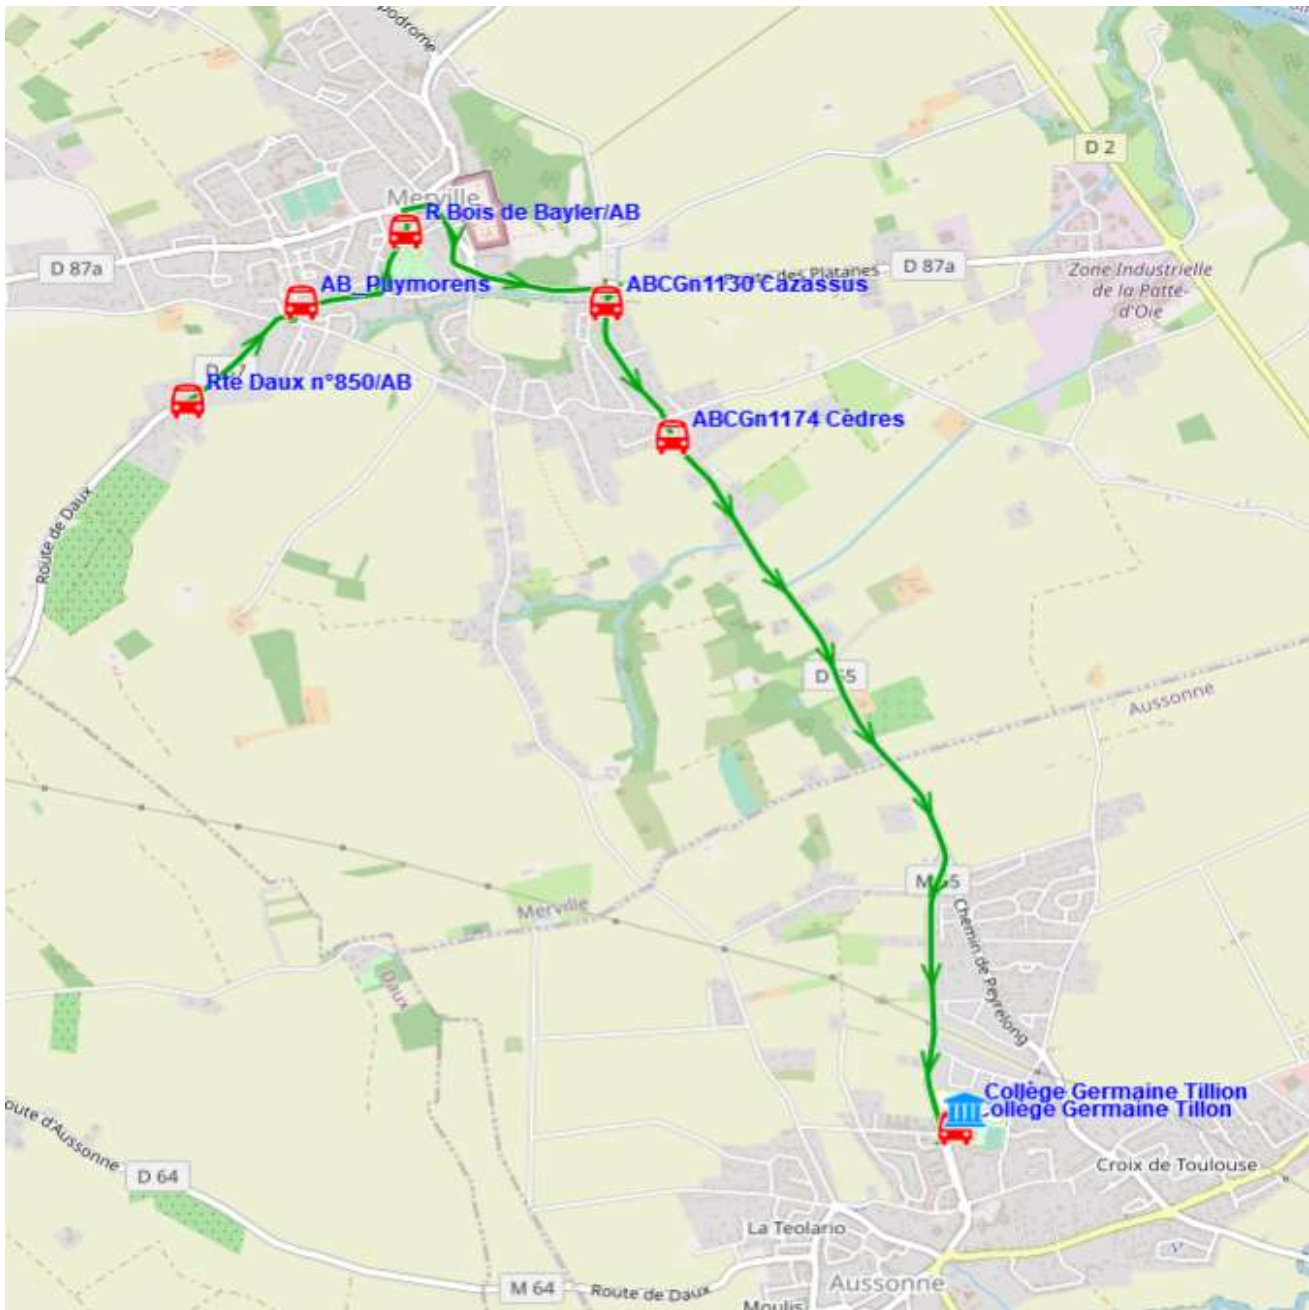

# Fiche Horaire

## Ligne : S7105 - MERVILLE-COLLEGE AUSSONNE

Validité à partir du 15/08/2023

Commune	Itinéraires Km en charge Point d'arrêt	S7105A01 6 Immjv---
MERVILLE	Rte Daux n°850/AB	07:56
	AB_Puymorens	07:58
	R Bois de Bayler/AB	08:00
	ABCGn1130 Cazassus	08:03
	ABCGn1174 Cèdres	08:05
AUSSONNE	Collège Germaine Tillon	08:20