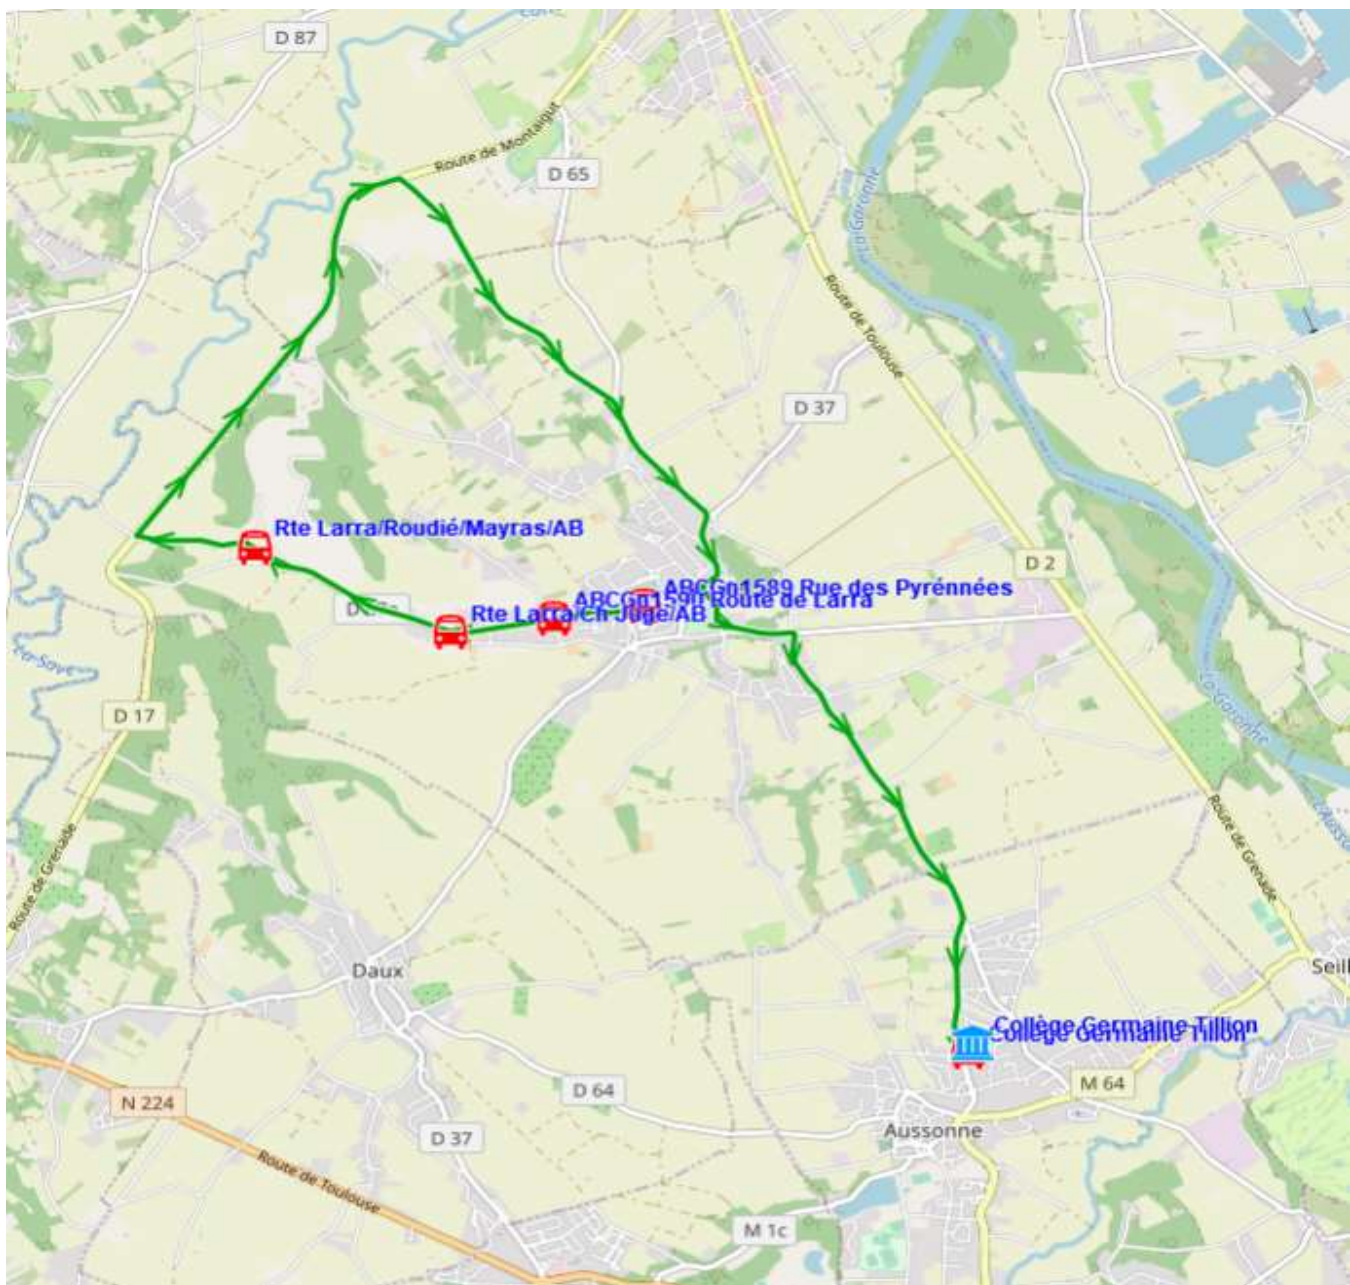

Fiche Horaire

Ligne : S7102 - MERVILLE-COLLEGE AUSSONNE

Validité à partir du 15/08/2023

Commune	Point d'arrêt	Itinéraires Km en charge	S7102A01 16,39 Immjv---
MERVILLE	ABCGn1589 Rue des Pyrénées		07:55
	ABCGn1590 Route de Larra		07:57
	Rte Larra/Ch Juge/AB		07:59
	Rte Larra/Roudié/Mayras/AB		08:05
AUSSONNE	Collège Germaine Tillon		08:20

Fiche Horaire

Ligne : S7102 - MERVILLE-COLLEGE AUSSONNE

Validité à partir du 15/08/2023

Commune	Itinéraires	S7102R01	S7102R01
	Km en charge	8,05	8,05
Point d'arrêt		--m-----	lm-jv---
AUSSONNE	Collège Germaine Tillon	13:20	17:20
MERVILLE	ABCGn1589 Rue des Pyrénées	13:30	17:35
	ABCGn1590 Route de Larra	13:32	17:37
	Rte Larra/Ch Juge/AB	13:34	17:39
	Rte Larra/Roudié/Mayras/AB	13:40	17:45