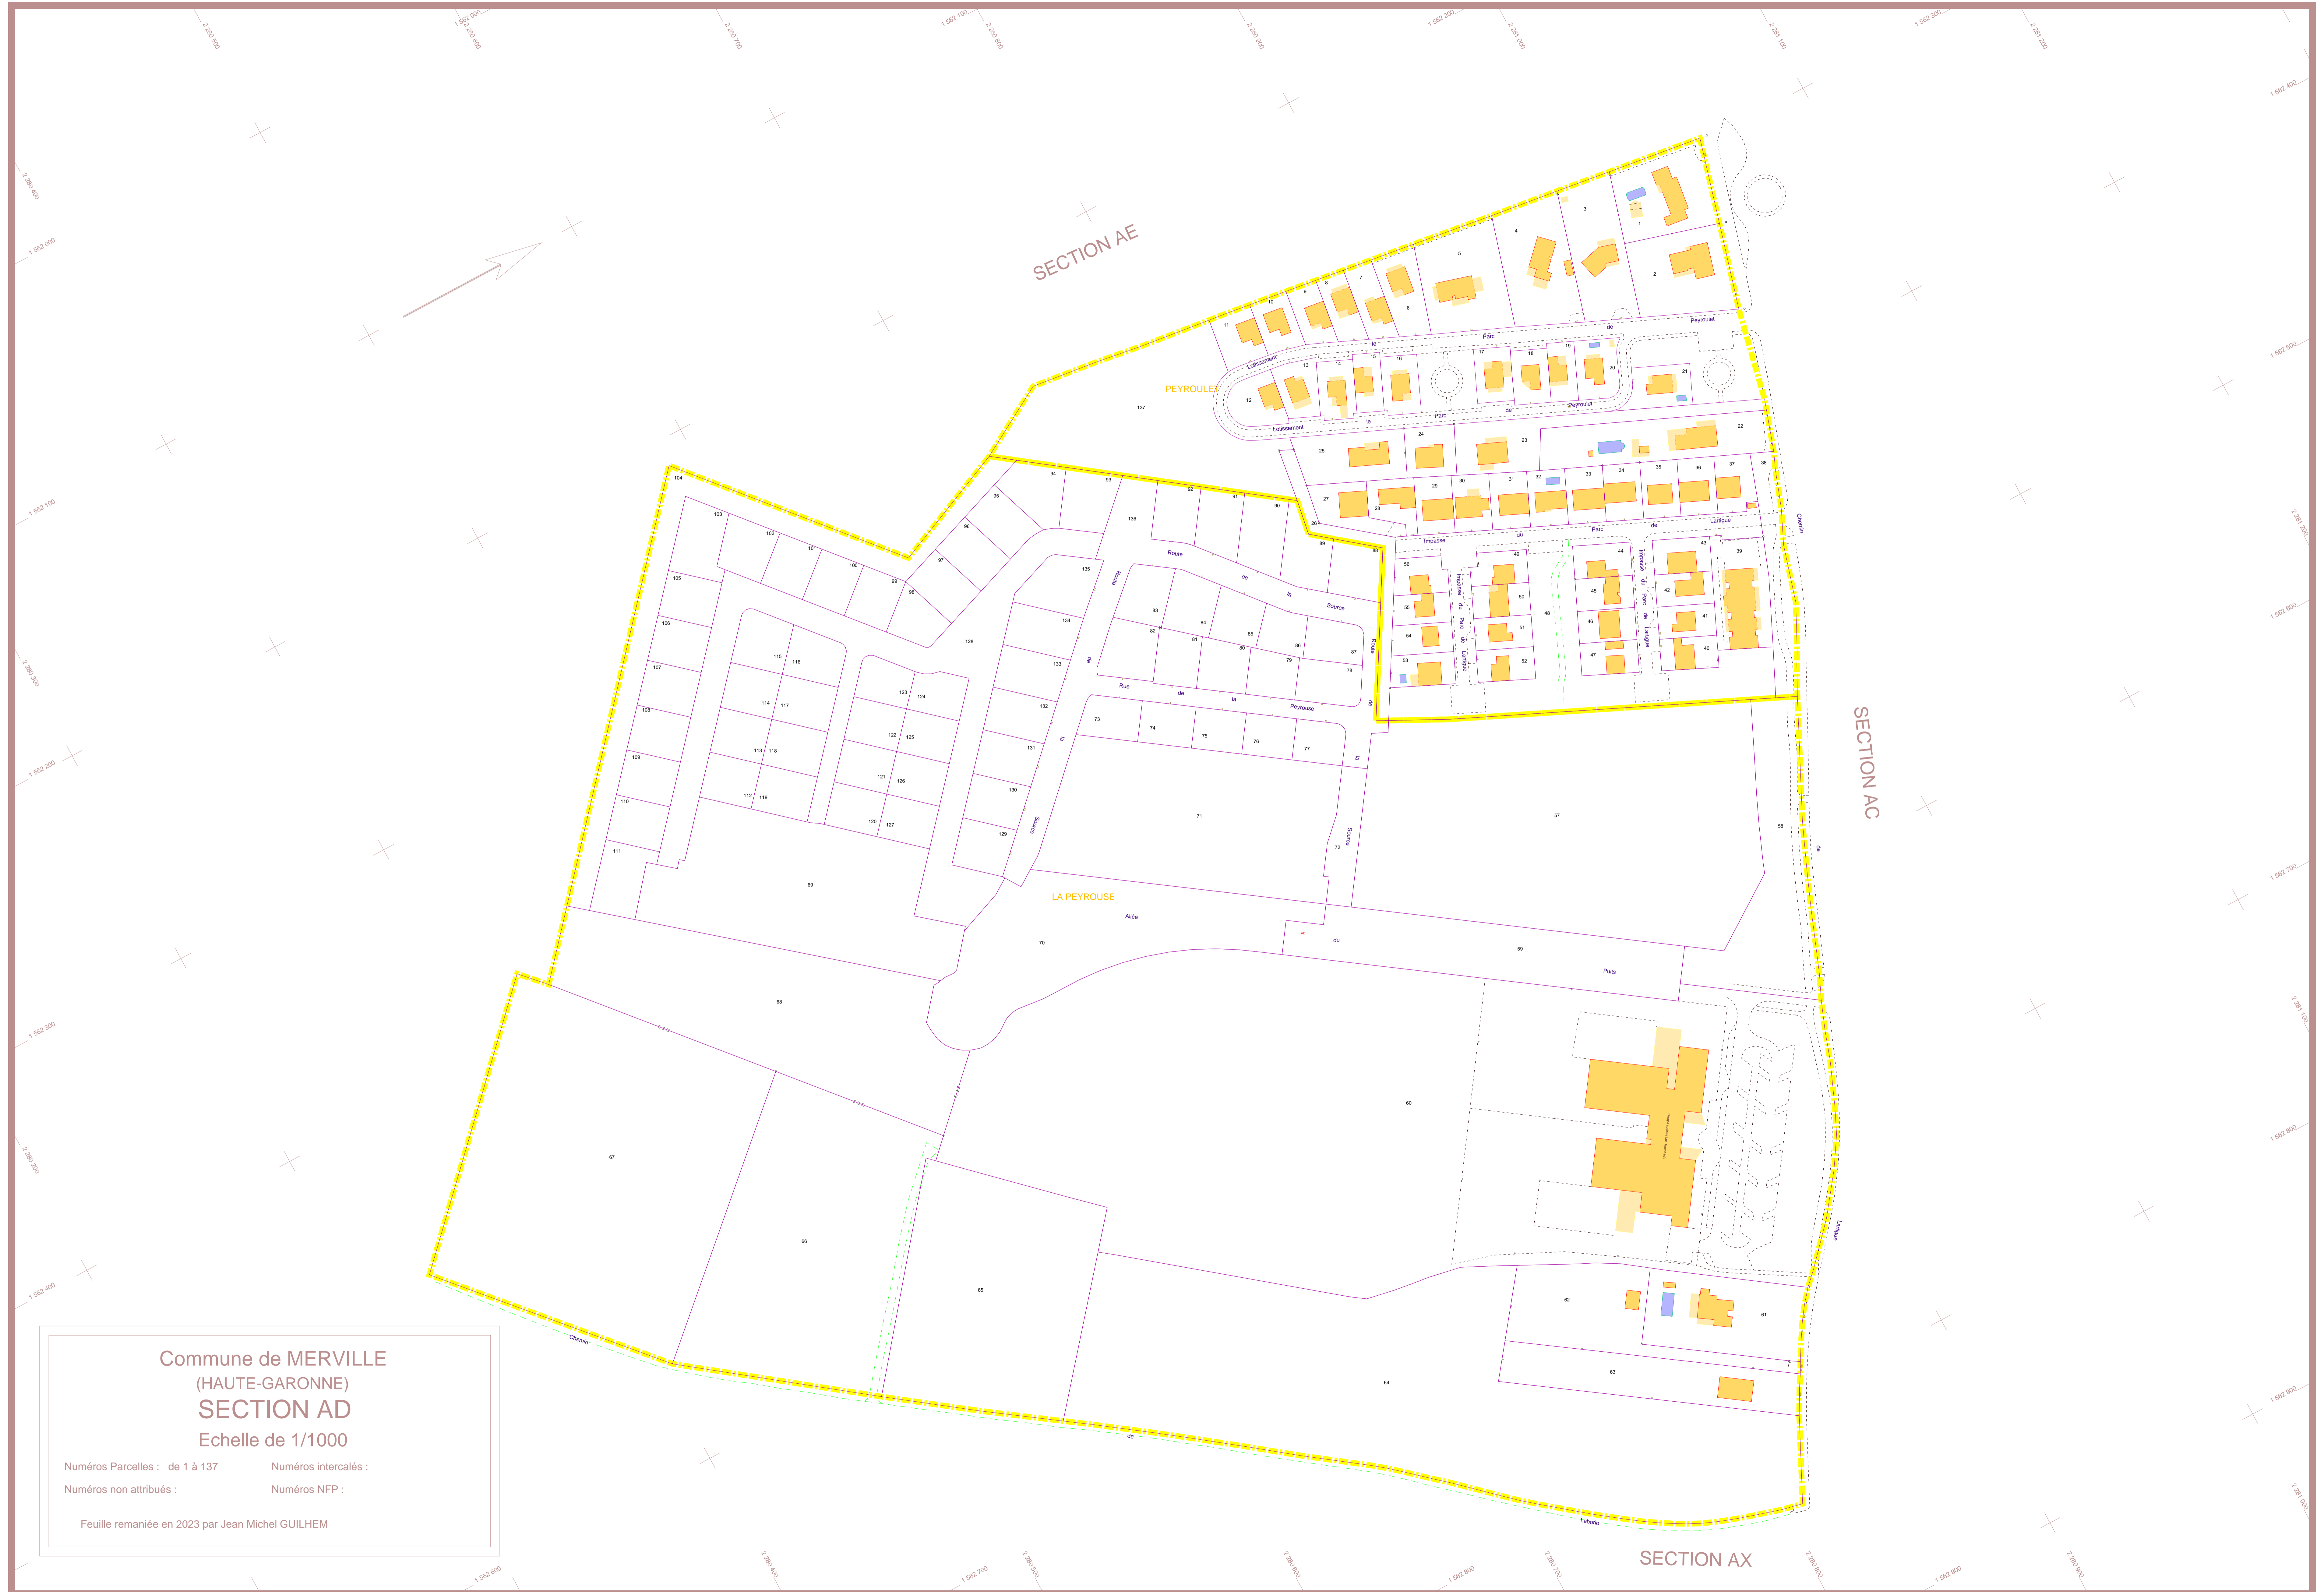

MERVILLE

Section AD

Commune de MERVILLE
(HAUTE-GARONNE)
SECTION AD
Echelle de 1/1000

Numéros Parcelles : de 1 à 137 Numéros intercalés :
Numéros non attribués : Numéros NFP :

Feuille remaniée en 2023 par Jean Michel GUILHEM